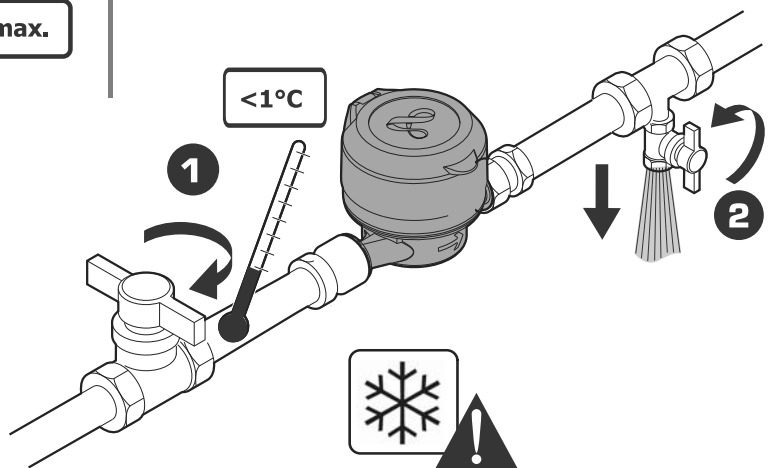

maximum 3 months
3 mois maximum
maximal 3 Monate
máximo 3 meses
massimo 3 mesi
maksymalnie 3 miesiące

max.
+55°C

min.
-10°C

max.
+55°C

min.
+1°C

50°C max.

cold water
woda zimna

<1°C